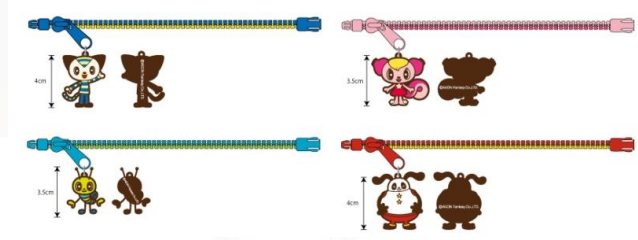

その他 弊社品取扱い工場製造実績例

①中国：日系大手量販店様、自社ライセンス品