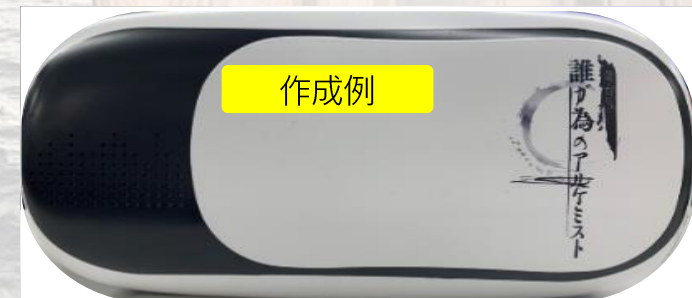

お取引条件

1. 価格 : 1個1,900円 (税込)
   内容 : 前面白色部分 オリジナル4色プリント印刷が可能です。
   お客様とご相談しつつ、内容を決めます。
   色校出力も可能